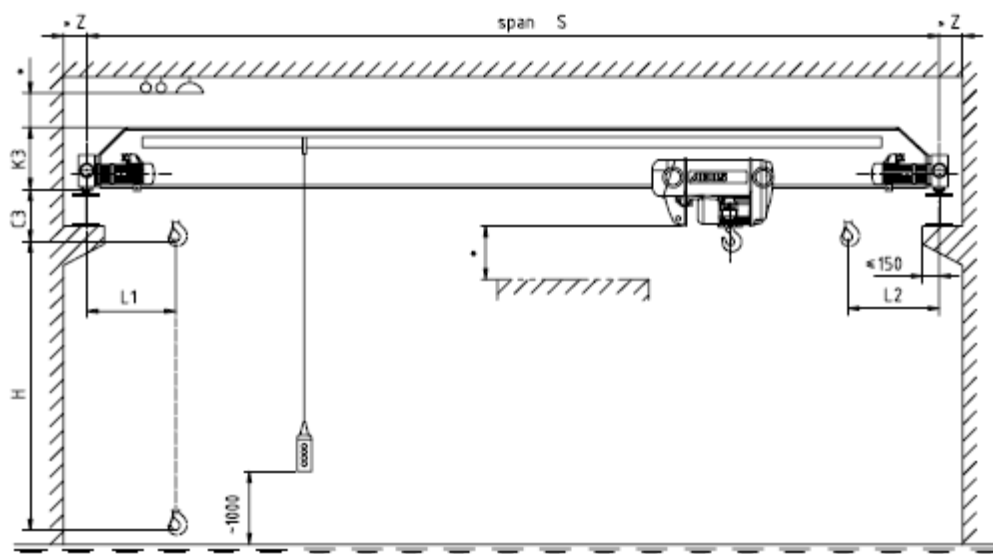

SINGLE GIRDER ELECTRIC OVERHEAD CRANE

ونش علوى أحادى الكمر