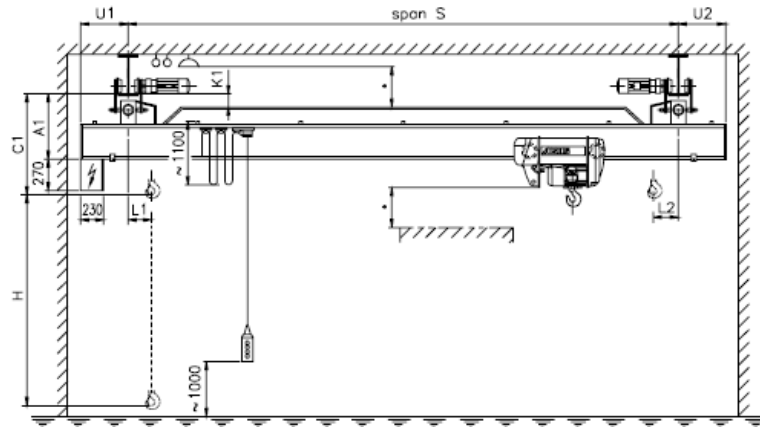

UNDERSLUNG SINGLE GIRDER CRANE

ونش أحادی كهربائی معلق